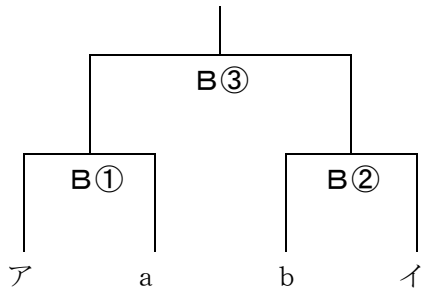

○4 チームトーナメント戦（男子2日目）の試合運営等について

- ・ 予選で対戦したチームと初戦で当たらないように抽選する。
- ・ 男子2日目 準決勝、決勝はコート(B)を使用する
- ・ 準決勝 第1試合の審判は、第2試合の両チームで行う。
- ・ 準決勝 第2試合の審判は、第1試合の両チームで行う。
- ・ 決勝戦 第3試合の補助役員は準決勝敗退の両チームで行う。
  ただし、準決勝・決勝の主審・副審は原則として本部が担当する。