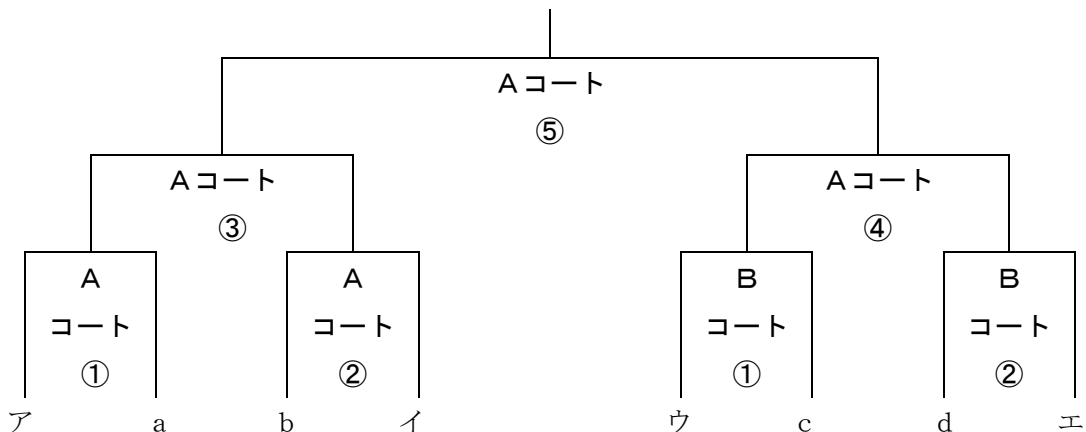

○4 チームトーナメント戦（男子2日目）の試合運営等について

- ・ 予選で対戦したチームと初戦で当たらないように抽選する。
- ・ 男子2日目 準決勝、決勝はコート(B)を使用する
- ・ 準決勝 第1試合の審判は、第2試合の両チームで行う。
- ・ 準決勝 第2試合の審判は、第1試合の両チームで行う。
- ・ 決勝戦 第3試合の補助役員は準決勝敗退の両チームで行う。  
ただし、準決勝・決勝の主審・副審は原則として本部が担当する。

※ア・イ：予選各リーグ1位チーム  
a・b：予選各リーグ2位チーム

○8 チームトーナメント戦（女子2日目）の試合運営等について

- ・ 予選で対戦したチームと初戦で当たらないように抽選する。
- ・ 女子2日目 準々決勝は2コート(A・B)、準決勝と決勝はコート(A)を使用する。
- ・ 準々決勝 第1試合の審判は、同じコートの第2試合の両チームで行う。
- ・ 準々決勝 第2試合の審判は、同じコートの第1試合の両チームで行う。
- ・ 準決勝(第3試合以降)は、前の試合の敗者チームで行う。  
ただし、準決勝・決勝の主審・副審は原則として本部が担当する。